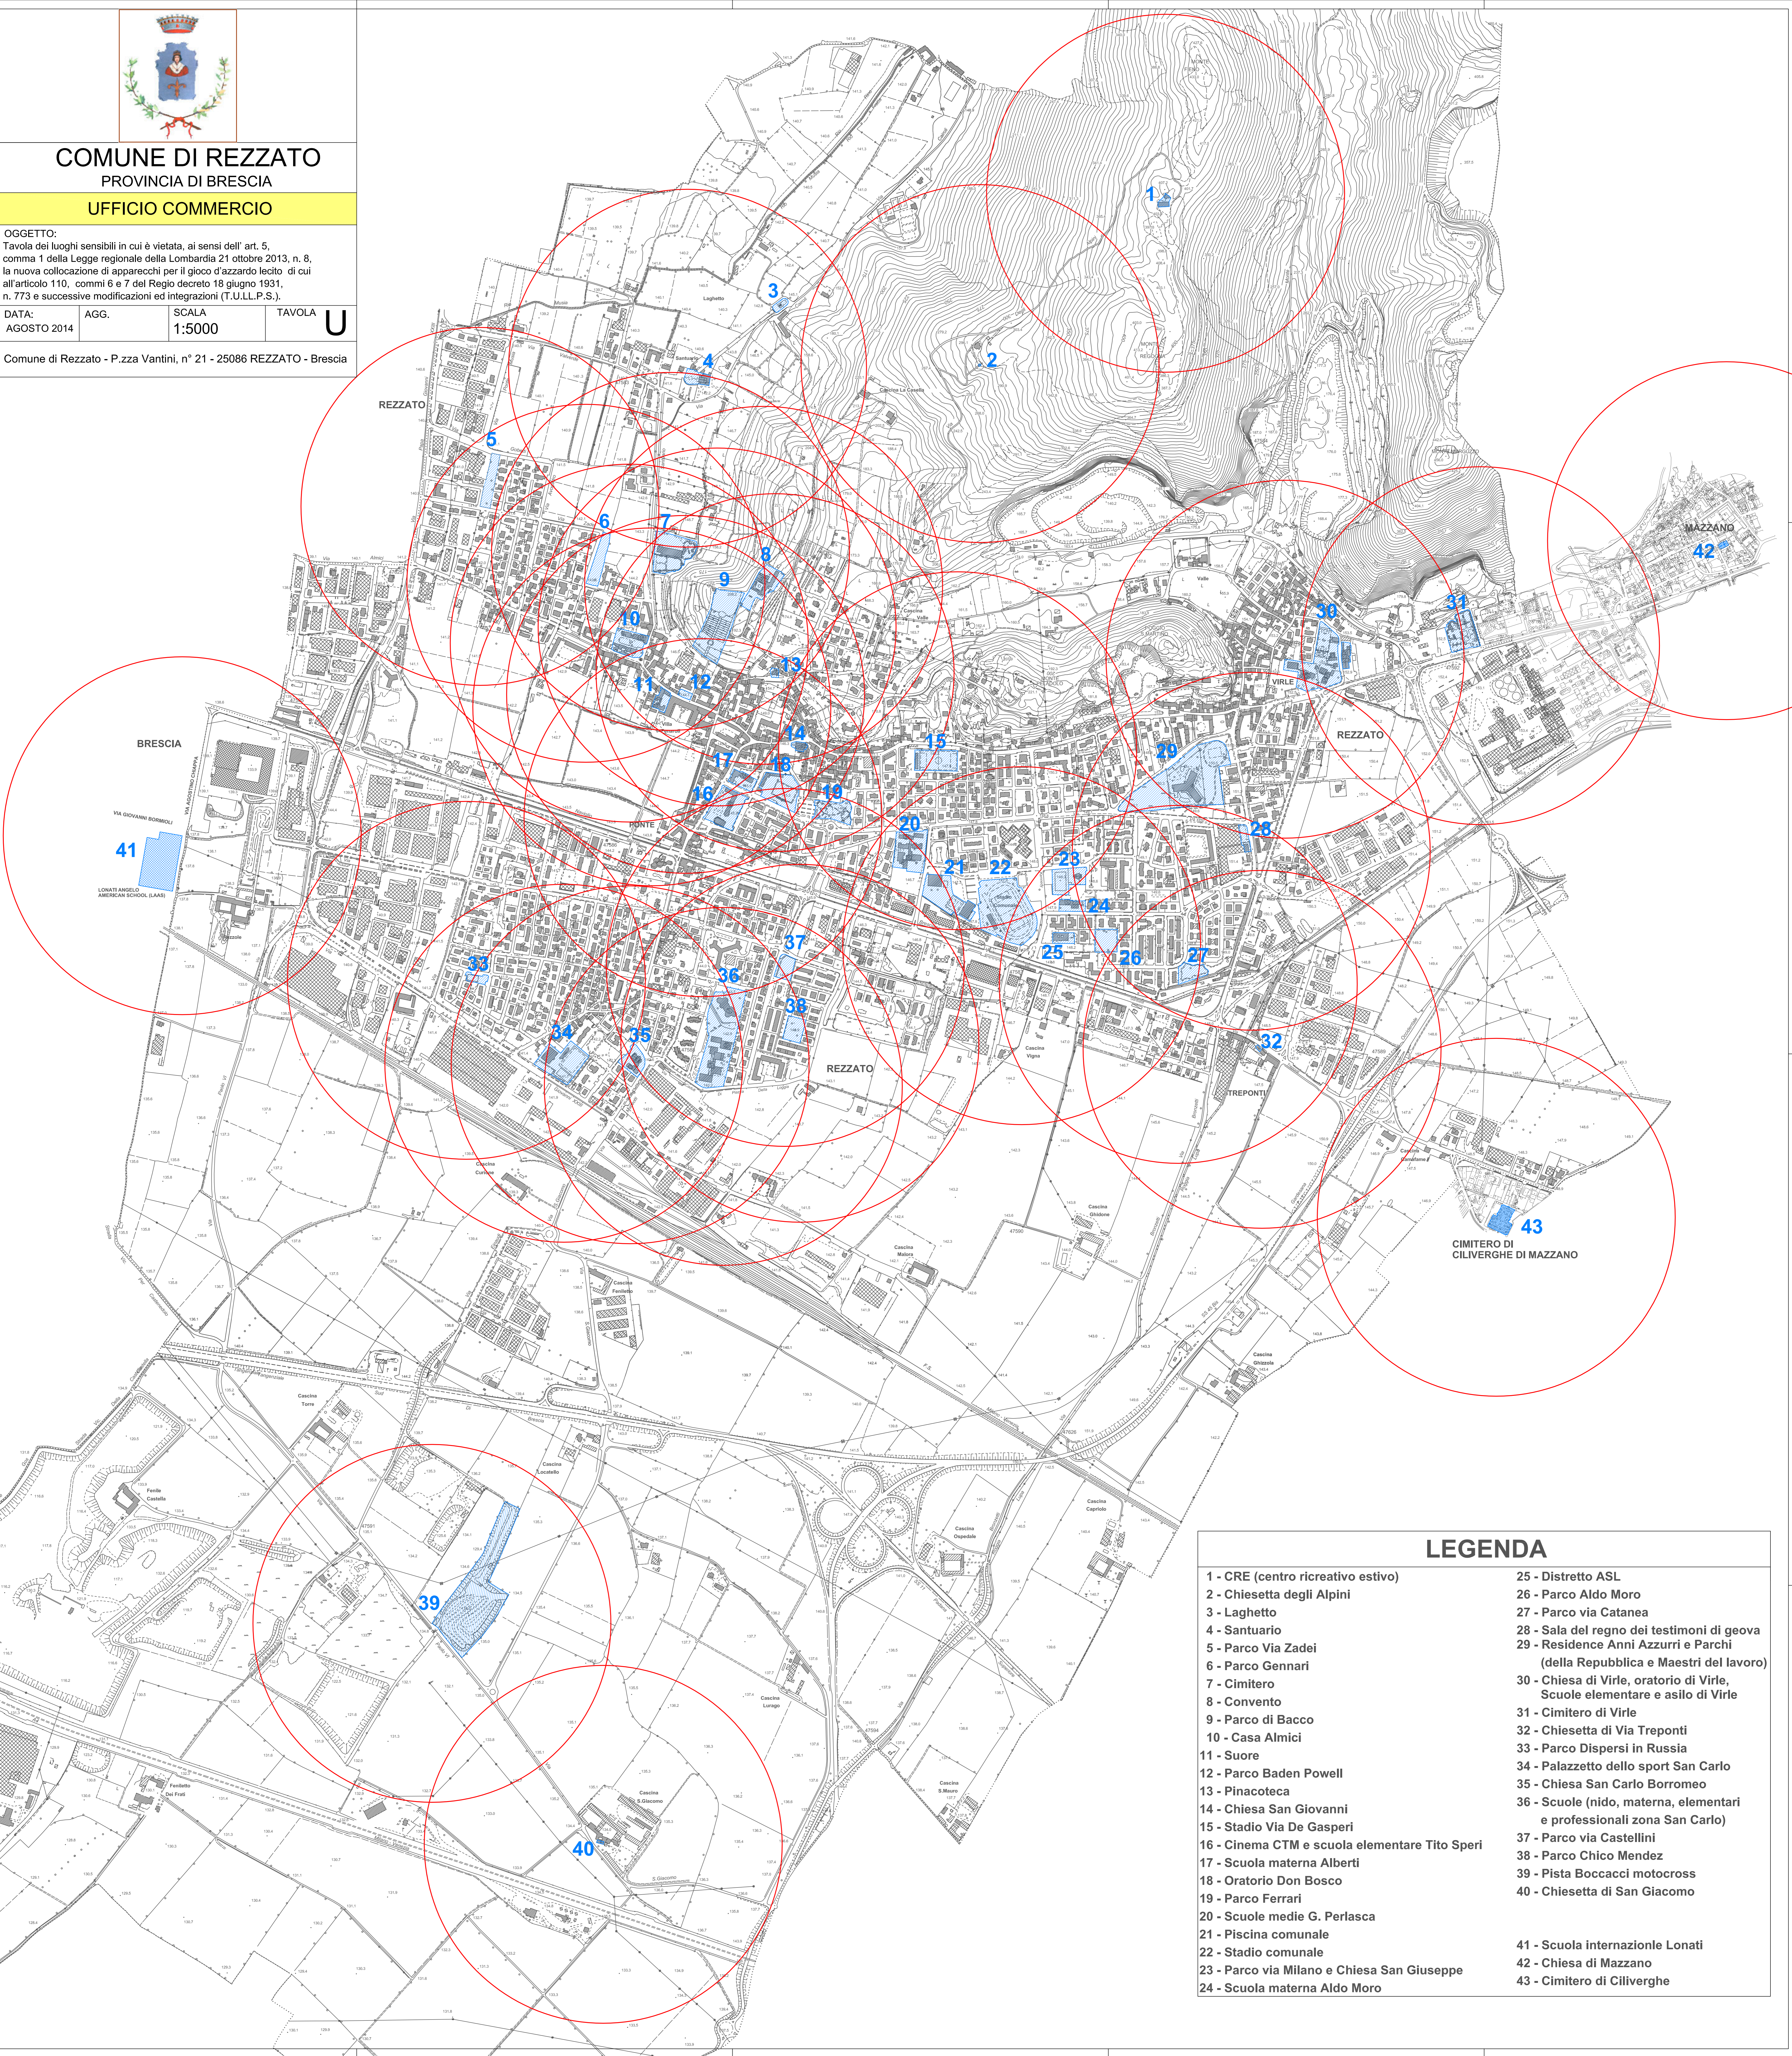

COMUNE DI REZZATO
PROVINCIA DI BRESCIA

UFFICIO COMMERCIO

DATA: AGOSTO 2014   AGG.   SCALA: 1:5000   TAVOLA: **U**

Comune di Rezzato - P.zza Vantini, n° 21 - 25086 REZZATO - Brescia

LEGENDA

1 - CRE (centro ricreativo estivo)	25 - Distretto ASL
2 - Chiesetta degli Alpini	26 - Parco Aldo Moro
3 - Laghetto	27 - Parco via Catanea
4 - Santuario	28 - Sala del regno dei testimoni di geova
5 - Parco Via Zadei	29 - Residence Anni Azzurri e Parchi (della Repubblica e Maestri del lavoro)
6 - Parco Gennari	30 - Chiesa di Virle, oratorio di Virle, Scuole elementare e asilo di Virle
7 - Cimitero	31 - Cimitero di Virle
8 - Convento	32 - Chiesetta di Via Treponti
9 - Parco di Bacco	33 - Parco Dispersi in Russia
10 - Casa Almici	34 - Palazzetto dello sport San Carlo
11 - Suore	35 - Chiesa San Carlo Borromeo
12 - Parco Baden Powell	36 - Scuole (nido, materna, elementari e professionali zona San Carlo)
13 - Pinacoteca	37 - Parco via Castellini
14 - Chiesa San Giovanni	38 - Parco Chico Mendez
15 - Stadio Via De Gasperi	39 - Pista Boccacci motocross
16 - Cinema CTM e scuola elementare Tito Speri	40 - Chiesetta di San Giacomo
17 - Scuola materna Alberti	
18 - Oratorio Don Bosco	
19 - Parco Ferrari	
20 - Scuole medie G. Perlasca	
21 - Piscina comunale	
22 - Stadio comunale	
23 - Parco via Milano e Chiesa San Giuseppe	
24 - Scuola materna Aldo Moro	
	41 - Scuola internazionale Lonati
	42 - Chiesa di Mazzano
	43 - Cimitero di Ciliverghe